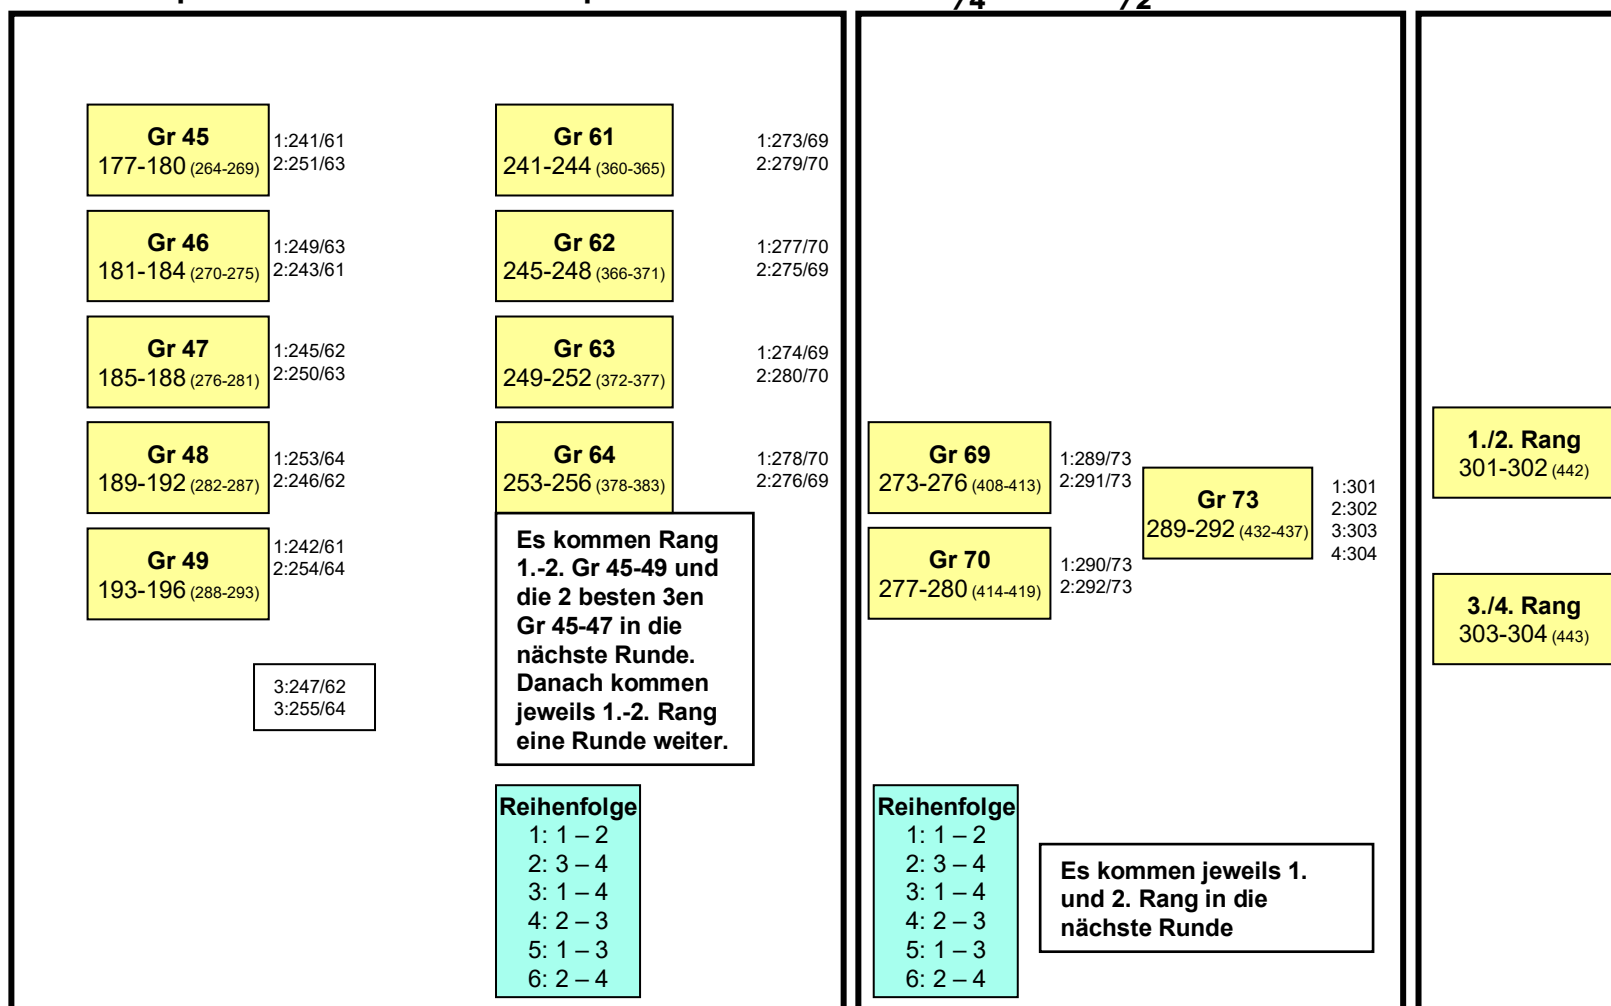

2023 Neuhausen

Zwischenrunde (Samstag)

Finalrunde (Sonntag)

Final (Sonntag)

Top32		Top16	1/4	1/2	
Gr 37 145-148 (216-221)	1:225/57 2:235/59	Gr 57 225-228 (336-341)	1:265/67 2:271/68		
Gr 38 149-152 (222-227)	1:233/59 2:227/57	Gr 58 229-232 (342-347)	1:269/68 2:267/67		
Gr 39 153-156 (228-233)	1:230/58 2:240/60	Gr 59 233-236 (348-353)	1:266/67 2:272/68		
Gr 40 157-160 (234-239)	1:234/59 2:228/57	Gr 60 237-240 (354-359)	1:270/68 2:268/67	Gr 67 265-268 (396-401)	1:285/72 2:287/72
Gr 41 161-164 (240-245)	1:229/58 2:239/60	<p>Es kommen jeweils 1. und 2. Rang in die nächste Runde. In der Top32 kommen noch die 4 besten 3en Gr 37-41 eine Runde weiter.</p>	Gr 68 269-272 (402-407)	Gr 72 285-288 (426-431)	1:297 2:298 3:299 4:300
Gr 42 165-167 (246-251)	1:237/60 2:231/58		<p>Reihenfolge</p> <p>1: 1 – 2 2: 3 – 4 3: 1 – 4 4: 2 – 3 5: 1 – 3 6: 2 – 4</p>	<p>Reihenfolge</p> <p>1: 1 – 2 2: 3 – 4 3: 1 – 4 4: 2 – 3 5: 1 – 3 6: 2 – 4</p>	<p>Es kommen jeweils 1. und 2. Rang in die nächste Runde</p>
	3:226/57 3:236/59 3:238/60 3:232/58				

Die Turnierleitung kann die Reihenfolge der Spiele ändern, wenn die Gruppenzusammenstellung dies notwendig macht

C-Liga Final

2023 Neuhausen

Zwischenrunde

(Samstag)

Top16

Top12

Finalrunde

(Sonntag)

1/4

1/2

Final

(Sonntag)

Die Turnierleitung kann die Reihenfolge der Spiele ändern, wenn die Gruppenzusammenstellung dies notwendig macht