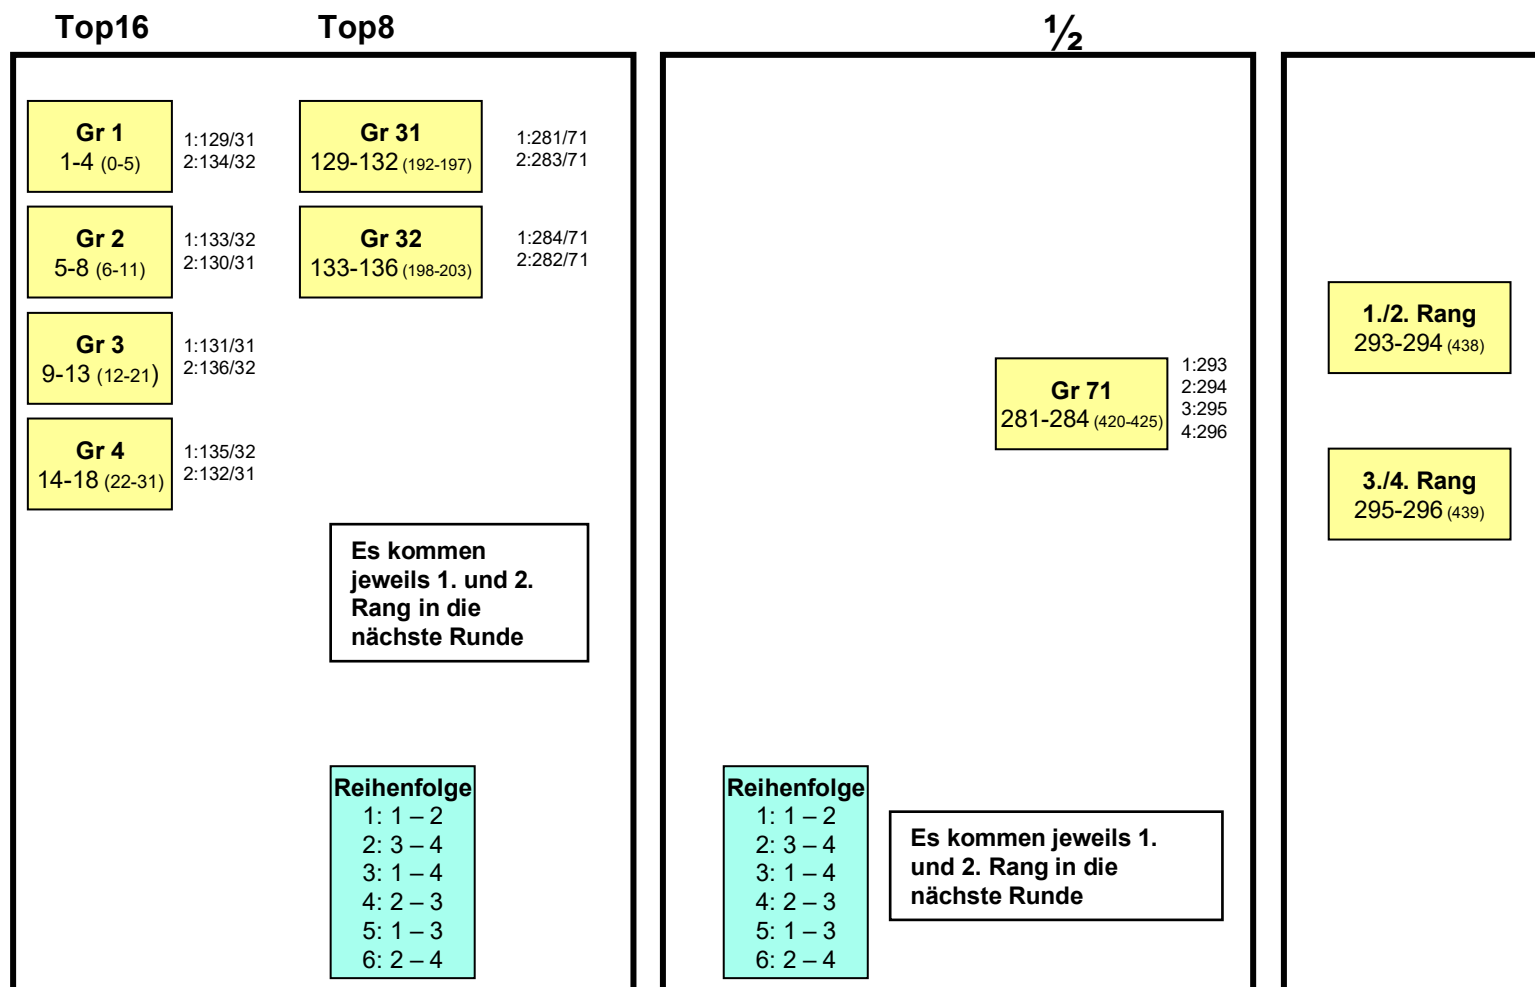

A-Liga Final

2023 Neuhausen

Zwischenrunde (Samstag)

Finalrunde (Samstag)

Final (Samstag)

Die Turnierleitung kann die Reihenfolge der Spiele ändern, wenn die Gruppenzusammenstellung dies notwendig macht

B-Liga Final

2023 Neuhausen

Zwischenrunde (Samstag)

Finalrunde (Sonntag)

Final (Sonntag)

Top32		Top16	1/4	1/2	
Gr 37 145-148 (216-221)	1:225/57 2:235/59	Gr 57 225-228 (336-341)	1:265/67 2:271/68		
Gr 38 149-152 (222-227)	1:233/59 2:227/57	Gr 58 229-232 (342-347)	1:269/68 2:267/67		
Gr 39 153-156 (228-233)	1:230/58 2:240/60	Gr 59 233-236 (348-353)	1:266/67 2:272/68		
Gr 40 157-160 (234-239)	1:234/59 2:228/57	Gr 60 237-240 (354-359)	1:270/68 2:268/67	Gr 67 265-268 (396-401)	1:285/72 2:287/72
Gr 41 161-164 (240-245)	1:229/58 2:239/60	<p>Es kommen jeweils 1. und 2. Rang in die nächste Runde. In der Top32 kommen noch die 4 besten 3en Gr 37-41 eine Runde weiter.</p>	Gr 68 269-272 (402-407)	Gr 72 285-288 (426-431)	1:297 2:298 3:299 4:300
Gr 42 165-167 (246-251)	1:237/60 2:231/58		<p>Reihenfolge</p> <p>1: 1 – 2 2: 3 – 4 3: 1 – 4 4: 2 – 3 5: 1 – 3 6: 2 – 4</p>	<p>Reihenfolge</p> <p>1: 1 – 2 2: 3 – 4 3: 1 – 4 4: 2 – 3 5: 1 – 3 6: 2 – 4</p>	<p>Es kommen jeweils 1. und 2. Rang in die nächste Runde</p>
	3:226/57 3:236/59 3:238/60 3:232/58				

Die Turnierleitung kann die Reihenfolge der Spiele ändern, wenn die Gruppenzusammenstellung dies notwendig macht

C-Liga Final

2023 Neuhausen

Zwischenrunde

(Samstag)

Top16

Top12

Finalrunde

(Sonntag)

1/4

1/2

Final

(Sonntag)

Die Turnierleitung kann die Reihenfolge der Spiele ändern, wenn die Gruppenzusammenstellung dies notwendig macht