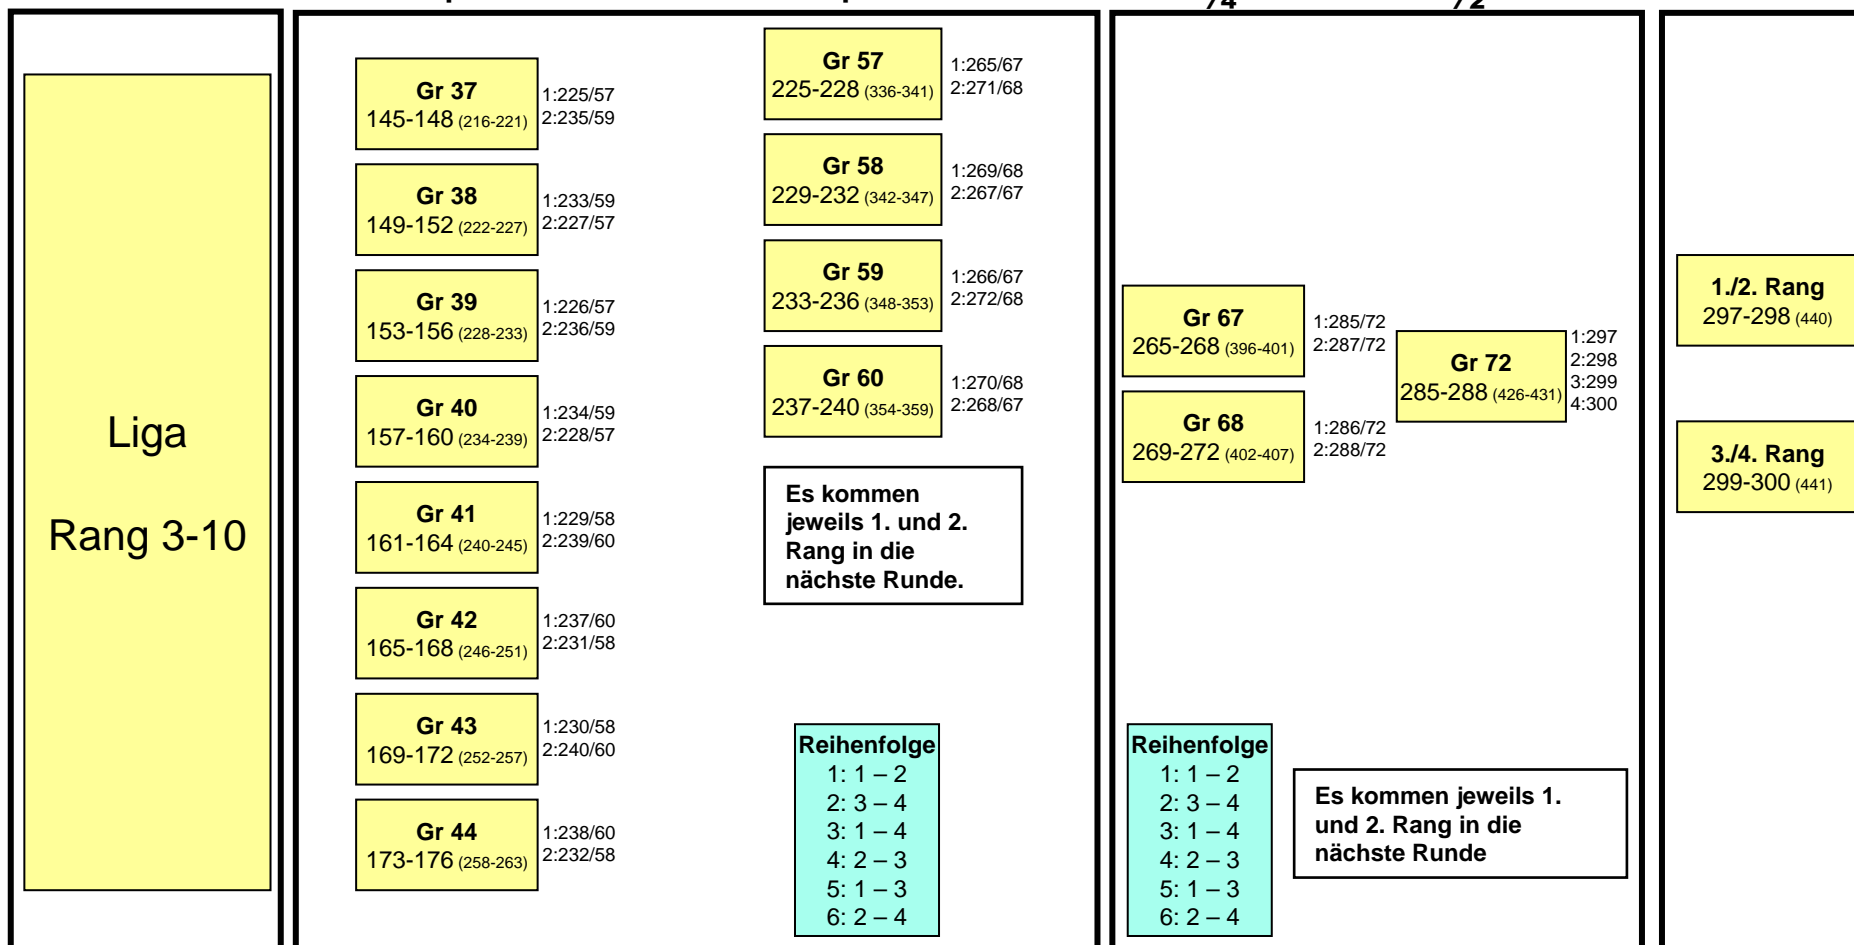

A-Liga Final

2012 Wettingen

Vorrunde
(Freitag)

Zwischenrunde
(Samstag)

Finalrunde
(Sonntag)

Final
(Sonntag)

Die Turnierleitung kann die Reihenfolge der Spiele ändern, wenn die Gruppenzusammenstellung dies notwendig macht

B-Liga Final

2012 Wettingen

Vorrunde
(Freitag)

Zwischenrunde
(Samstag)

Finalrunde
(Sonntag)

Final
(Sonntag)

Die Turnierleitung kann die Reihenfolge der Spiele ändern, wenn die Gruppenzusammenstellung dies notwendig macht

1/4

1/2

Liga
Rang 3-10

Gr 45
177-180 (264-269) 1:241/61
2:251/63

Gr 46
181-184 (270-275) 1:249/63
2:243/61

Gr 47
185-188 (276-281) 1:242/61
2:252/63

Gr 48
189-192 (282-287) 1:250/63
2:244/61

Gr 49
193-196 (288-293) 1:245/62
2:255/64

Gr 50
197-200 (294-299) 1:253/64
2:247/62

Gr 51
201-204 (300-305) 1:246/62
2:256/64

Gr 52
205-208 (306-311) 1:254/64
2:248/62

Gr 61
241-244 (360-365) 1:273/69
2:279/70

Gr 62
245-248 (366-371) 1:277/70
2:275/69