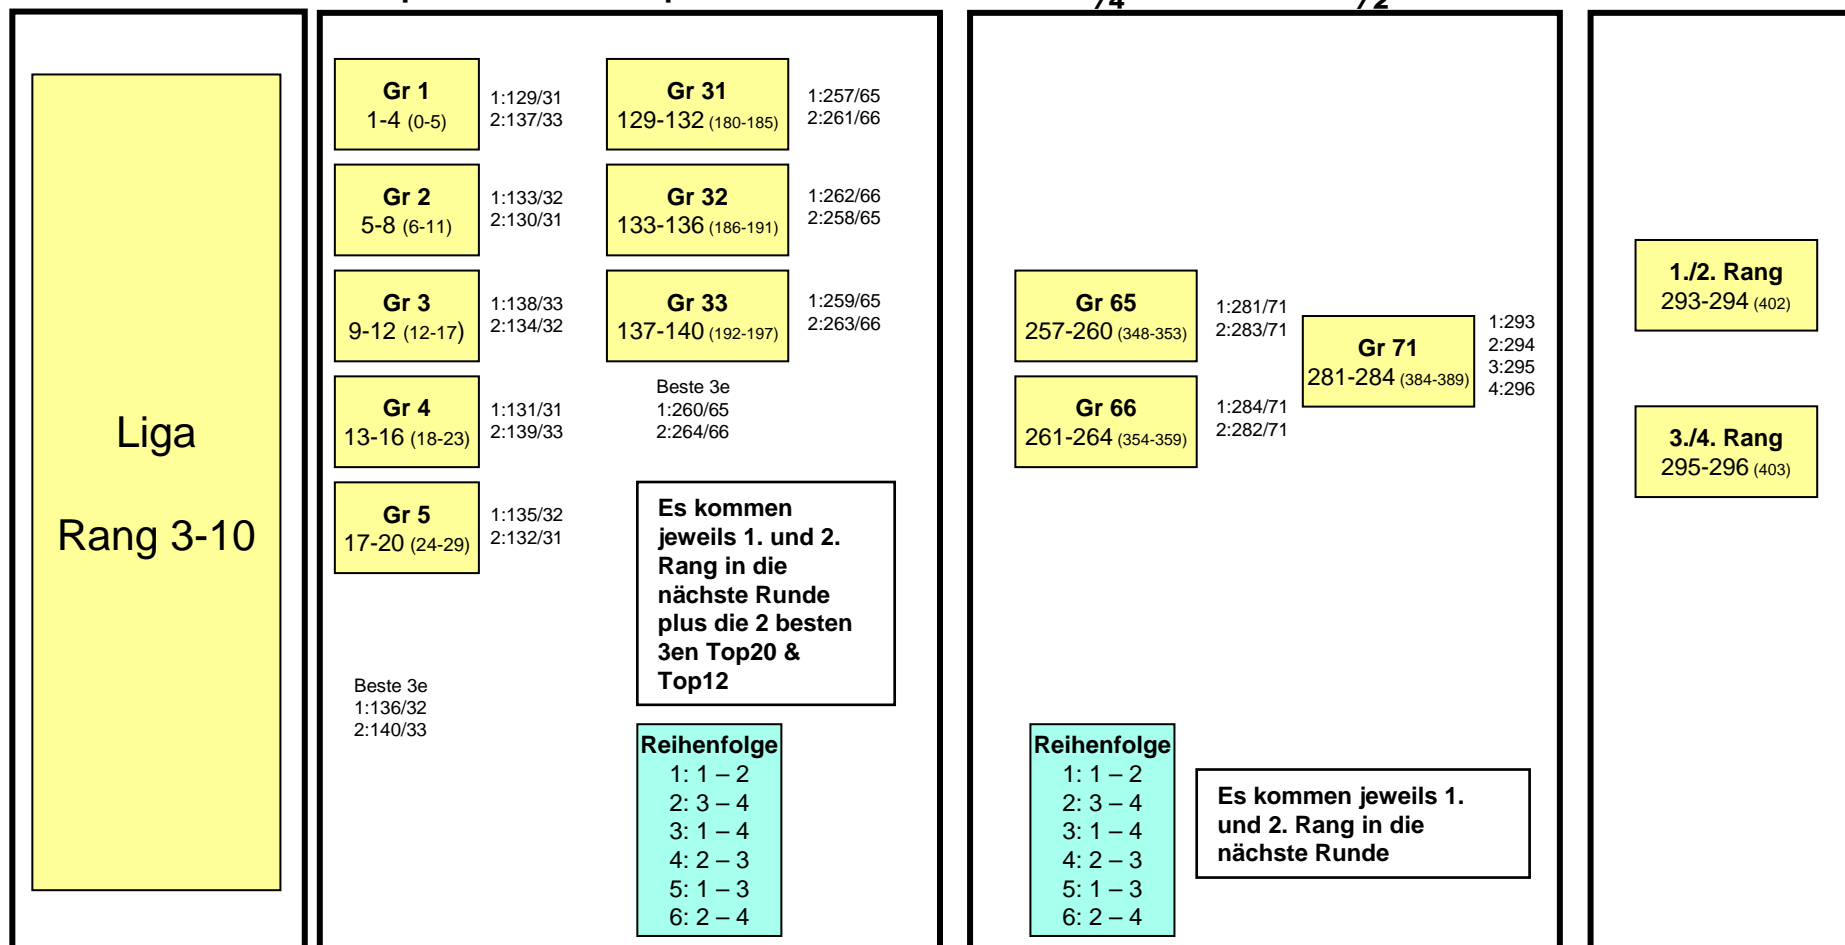

A-Liga Final

2012 Wettingen

Vorrunde
(Freitag)

Zwischenrunde
(Samstag)

Finalrunde
(Sonntag)

Final
(Sonntag)

Die Turnierleitung kann die Reihenfolge der Spiele ändern, wenn die Gruppenzusammenstellung dies notwendig macht

B-Liga Final

2012 Wettingen

Vorrunde
(Freitag)

Zwischenrunde
(Samstag)

Finalrunde
(Sonntag)

Final
(Sonntag)

Die Turnierleitung kann die Reihenfolge der Spiele ändern, wenn die Gruppenzusammenstellung dies notwendig macht

1/4

1/2

Liga
Rang 3-10

Gr 45
177-180 (264-269) 1:241/61
2:251/63

Gr 46
181-184 (270-275) 1:249/63
2:243/61

Gr 47
185-188 (276-281) 1:242/61
2:252/63

Gr 48
189-192 (282-287) 1:250/63
2:244/61

Gr 49
193-196 (288-293) 1:245/62
2:255/64

Es kommen jeweils 1. und 2. Rang in die nächste Runde

1./2. Rang
301-302 (442)

3./4. Rang
303-304 (443)

Die Turnierleitung kann die Reihenfolge der Spiele ändern, wenn die Gruppenzusammenstellung dies notwendig macht