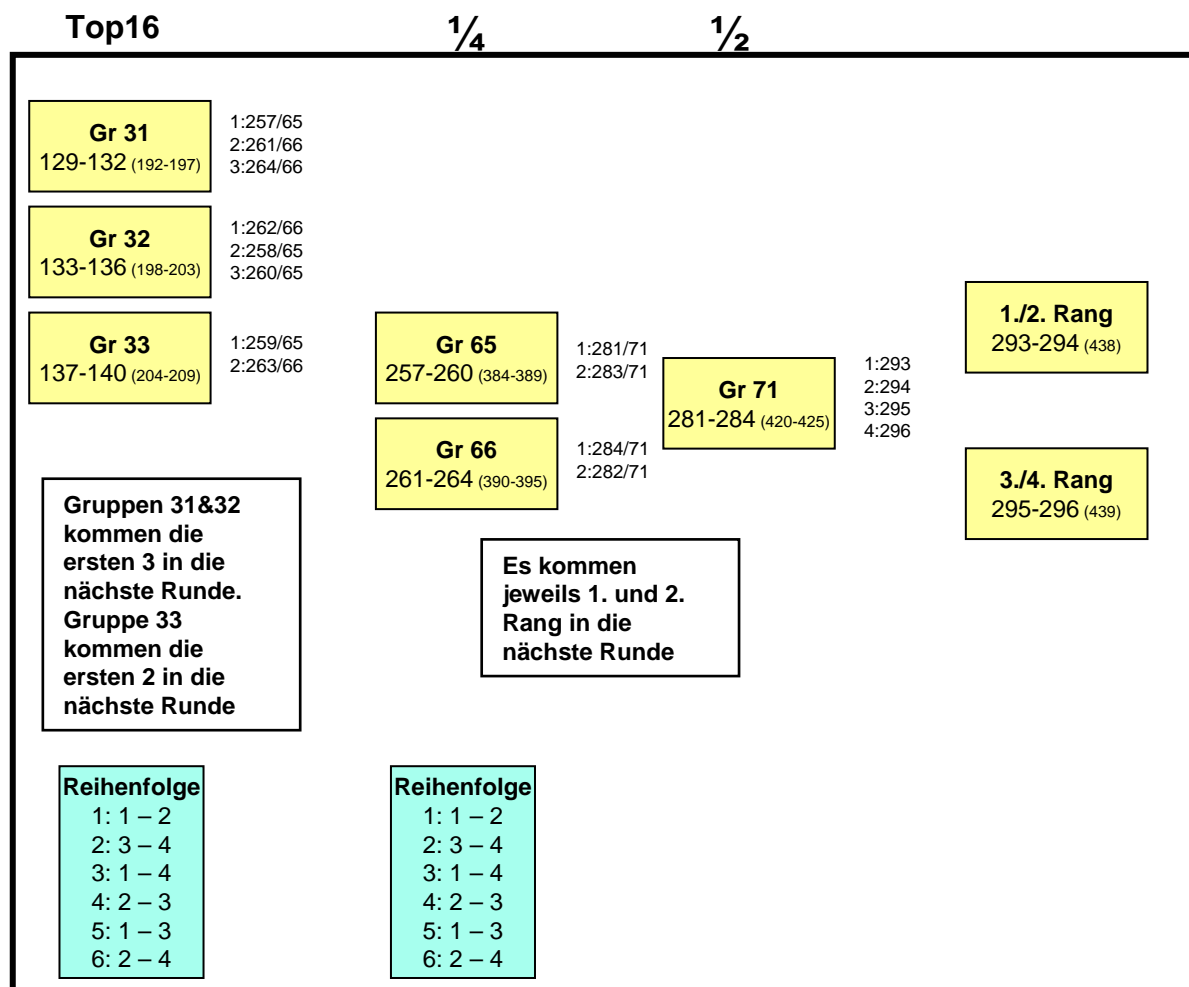

A-Liga Final

2014 Amriswil

Zwischenrunde / Finalrunde (Samstag)

Die Turnierleitung kann die Reihenfolge der Spiele ändern, wenn die Gruppenzusammenstellung dies notwendig macht

B-Liga Final

2014 Amriswil

Vorrunde
(Freitag)

Zwischenrunde
(Samstag)

Finalrunde
(Sonntag)

Final
(Sonntag)

	Top32	Top16	1/4	1/2	
<p>Liga Rang 3-10</p>	<p>Gr 37 1:225/57 145-149 (216-225) 2:239/60 3:234/59</p> <p>Gr 38 1:229/58 150-154 (226-235) 2:235/59 3:228/57</p> <p>Gr 39 1:233/59 155-158 (236-241) 2:231/58</p> <p>Gr 40 1:237/60 159-162 (242-247) 2:227/57</p> <p>Gr 41 1:226/57 163-166 (248-253) 2:240/60</p> <p>Gr 42 1:230/58 167-170 (254-259) 2:236/59</p> <p>Top32 Beste 3e Gr 39-42 1:232/58 2:238/60</p>	<p>Gr 57 1:265/67 225-228 (336-341) 2:271/68</p> <p>Gr 58 1:269/68 229-232 (342-347) 2:267/67</p> <p>Gr 59 1:266/67 233-236 (348-353) 2:272/68</p> <p>Gr 60 1:270/68 237-240 (354-359) 2:268/67</p> <p>Es kommen jeweils 1. und 2. Rang in die nächste Runde.</p> <p>Reihenfolge 1: 1-2 2: 3-4 3: 1-4 4: 2-3 5: 1-3 6: 2-4</p>	<p>Gr 67 1:285/72 265-268 (396-401) 2:287/72</p> <p>Gr 68 1:286/72 269-272 (402-407) 2:288/72</p> <p>Reihenfolge 1: 1-2 2: 3-4 3: 1-4 4: 2-3 5: 1-3 6: 2-4</p> <p>Es kommen jeweils 1. und 2. Rang in die nächste Runde</p>	<p>Gr 72 1:297 285-288 (426-431) 2:298 3:299 4:300</p> <p>1./2. Rang 297-298 (440)</p> <p>3./4. Rang 299-300 (441)</p>	

Die Turnierleitung kann die Reihenfolge der Spiele ändern, wenn die Gruppenzusammenstellung dies notwendig macht

C-Liga Final

2014 Amriswil

Zwischenrunde

(Samstag)

Finalrunde

(Sonntag)

Final

Die Turnierleitung kann die Reihenfolge der Spiele ändern, wenn die Gruppenzusammenstellung dies notwendig macht