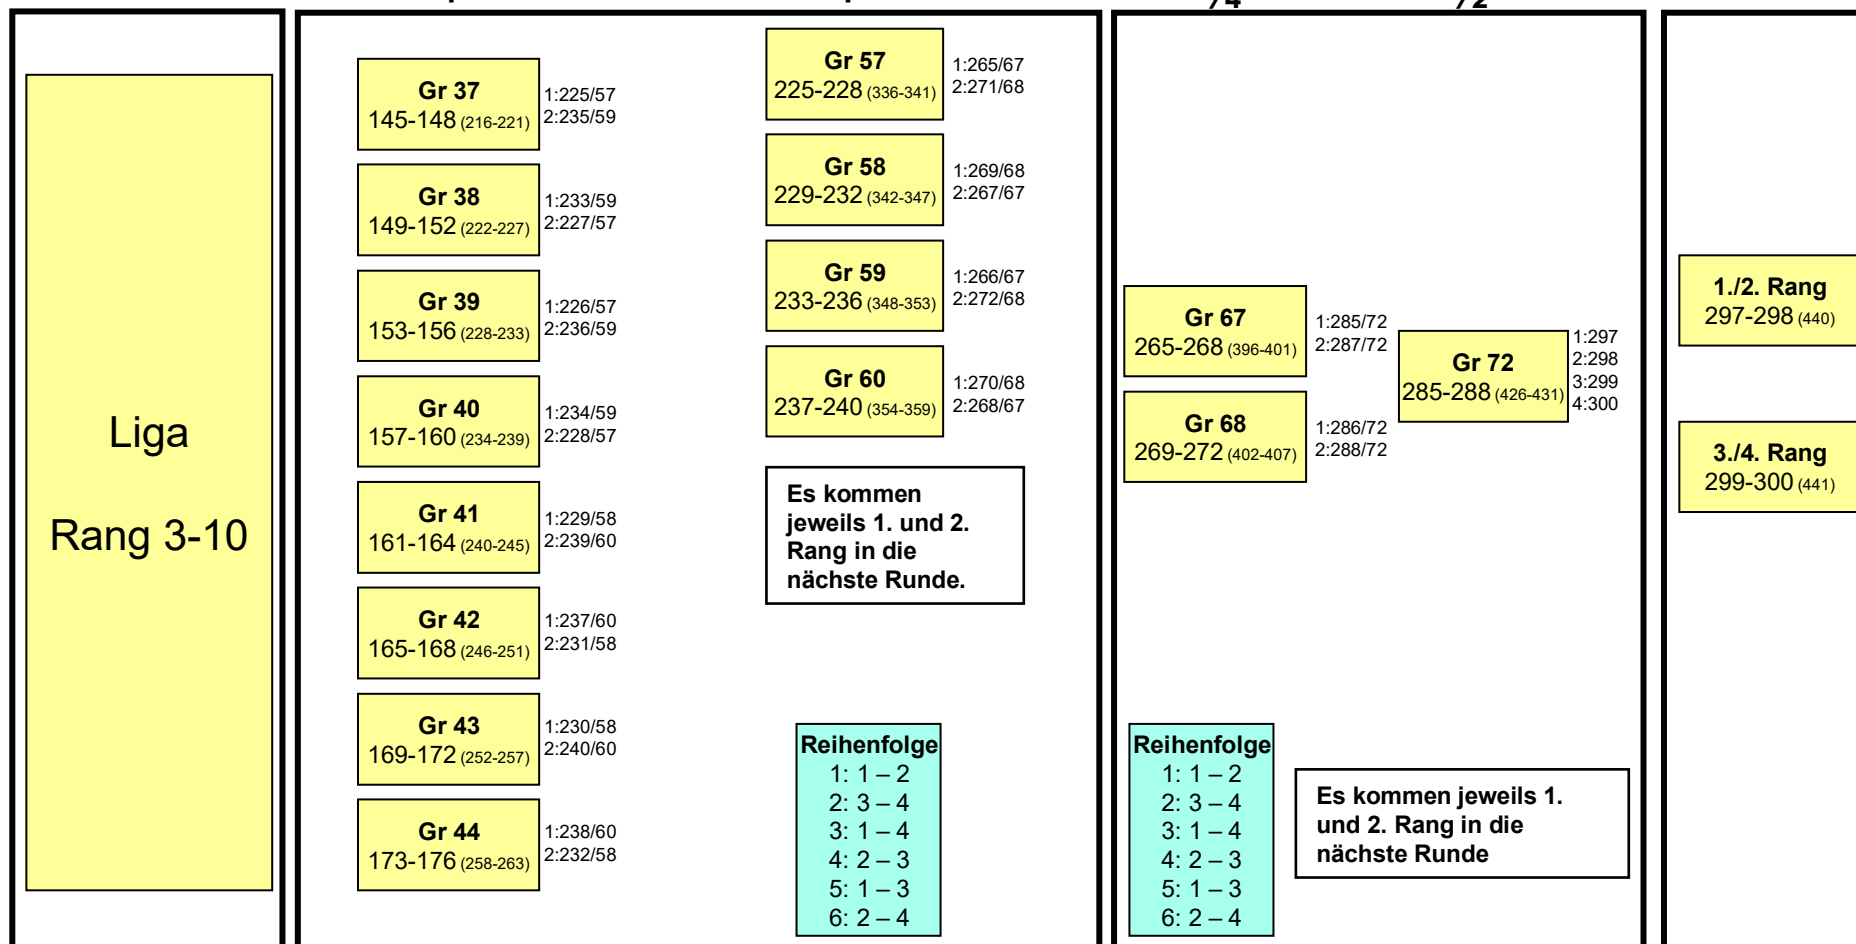

A-Liga Final

2018 Frauenfeld

Vorrunde
(Freitag)

Zwischenrunde
(Samstag)

Finalrunde
(Samstag)

Final
(Samstag)

Die Turnierleitung kann die Reihenfolge der Spiele ändern, wenn die Gruppenzusammenstellung dies notwendig macht

B-Liga Final

2018 Frauenfeld

Vorrunde
(Freitag)

Zwischenrunde
(Samstag)

Finalrunde
(Sonntag)

Final
(Sonntag)

Die Turnierleitung kann die Reihenfolge der Spiele ändern, wenn die Gruppenzusammenstellung dies notwendig macht

1/4

1/2

Liga
Rang 3-10

Gr 45
177-180 (264-269)
1:241/61
2:251/63

Gr 46
181-184 (270-275)
1:249/63
2:243/61

Gr 47
185-188 (276-281)
1:242/61
2:252/63

Gr 48
189-192 (282-287)
1:250/63
2:244/61

Gr 49
193-196 (288-293)
1:245/62
2:255/64

Es kommen jeweils 1.
und 2. Rang in die
nächste Runde

1./2. Rang
301-302 (442)

3./4. Rang
303-304 (443)

Die Turnierleitung kann die Reihenfolge der Spiele ändern, wenn die Gruppenzusammenstellung dies notwendig macht