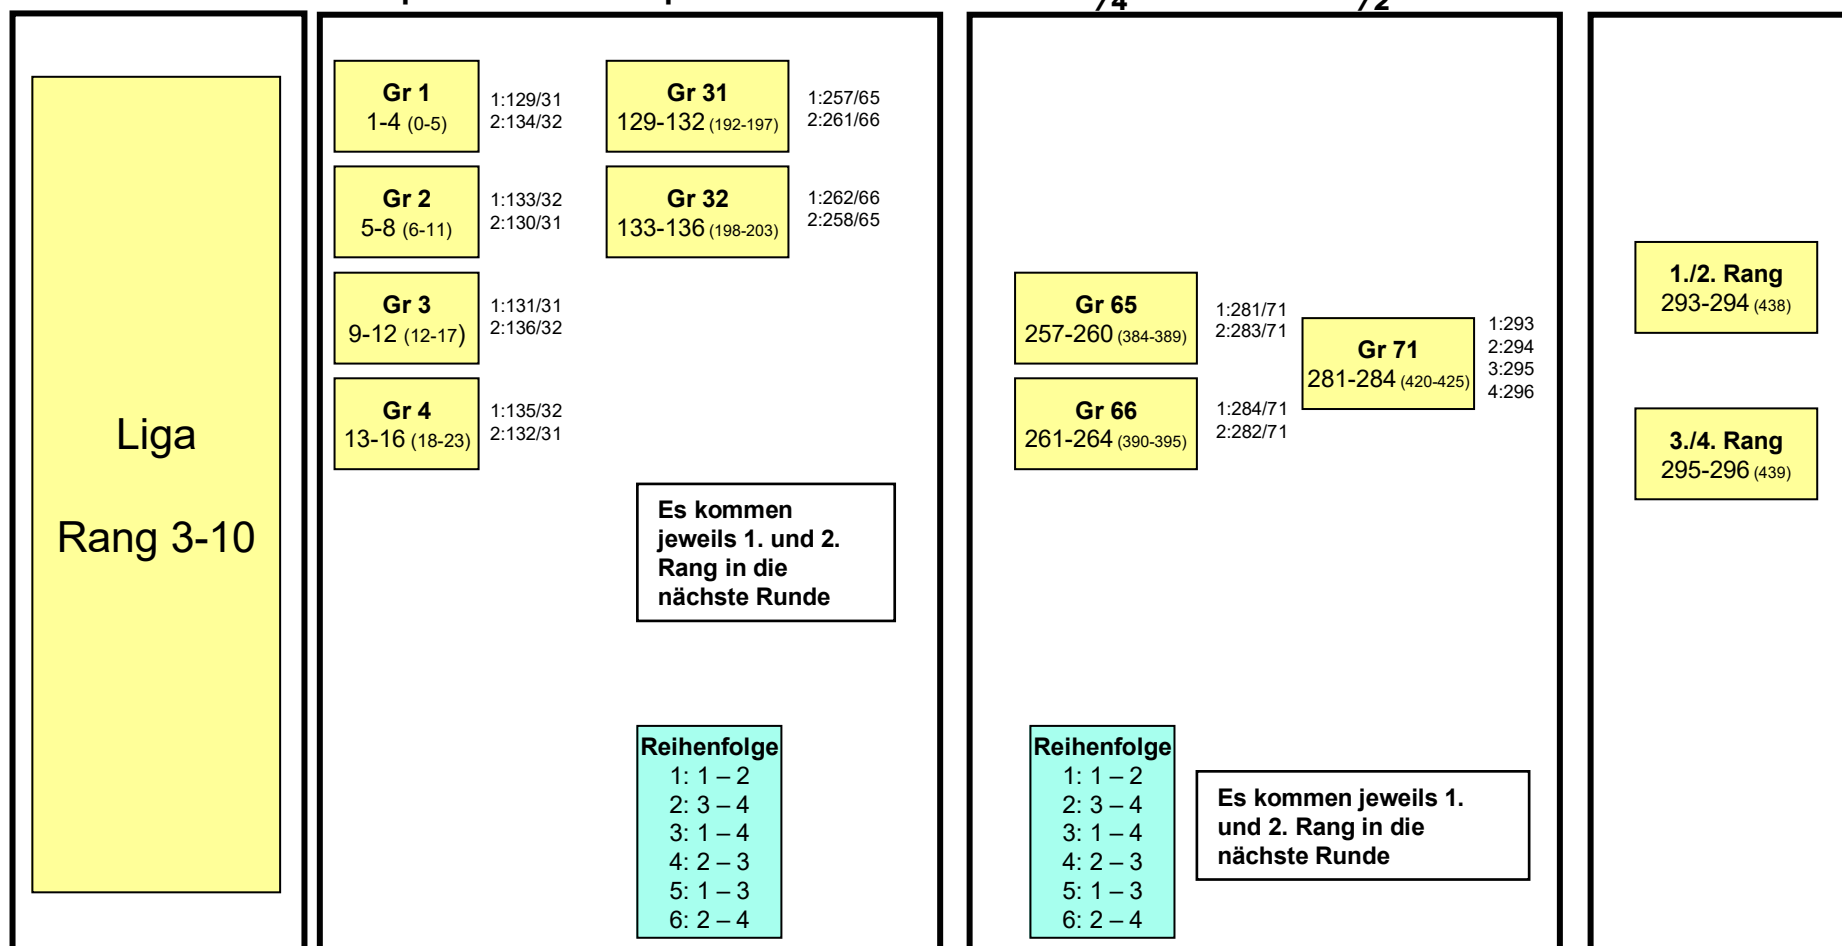

A-Liga Final

2018 Frauenfeld

Vorrunde
(Freitag)

Zwischenrunde
(Samstag)

Finalrunde
(Samstag)

Final
(Samstag)

Die Turnierleitung kann die Reihenfolge der Spiele ändern, wenn die Gruppenzusammenstellung dies notwendig macht

B-Liga Final

2018 Frauenfeld

Vorrunde
(Freitag)

Zwischenrunde
(Samstag)

Finalrunde
(Sonntag)

Final
(Sonntag)

Die Turnierleitung kann die Reihenfolge der Spiele ändern, wenn die Gruppenzusammenstellung dies notwendig macht

1/4

1/2

Liga
Rang 3-10

Gr 45
177-180 (264-269)
1:241/61
2:251/63

Gr 46
181-184 (270-275)
1:249/63
2:243/61

Gr 47
185-188 (276-281)
1:242/61
2:252/63

Gr 48
189-192 (282-287)
1:250/63
2:244/61

Gr 49
193-196 (288-293)
1:245/62
2:255/64

Es kommen jeweils 1.
und 2. Rang in die
nächste Runde

1./2. Rang
301-302 (442)

3./4. Rang
303-304 (443)

Die Turnierleitung kann die Reihenfolge der Spiele ändern, wenn die Gruppenzusammenstellung dies notwendig macht