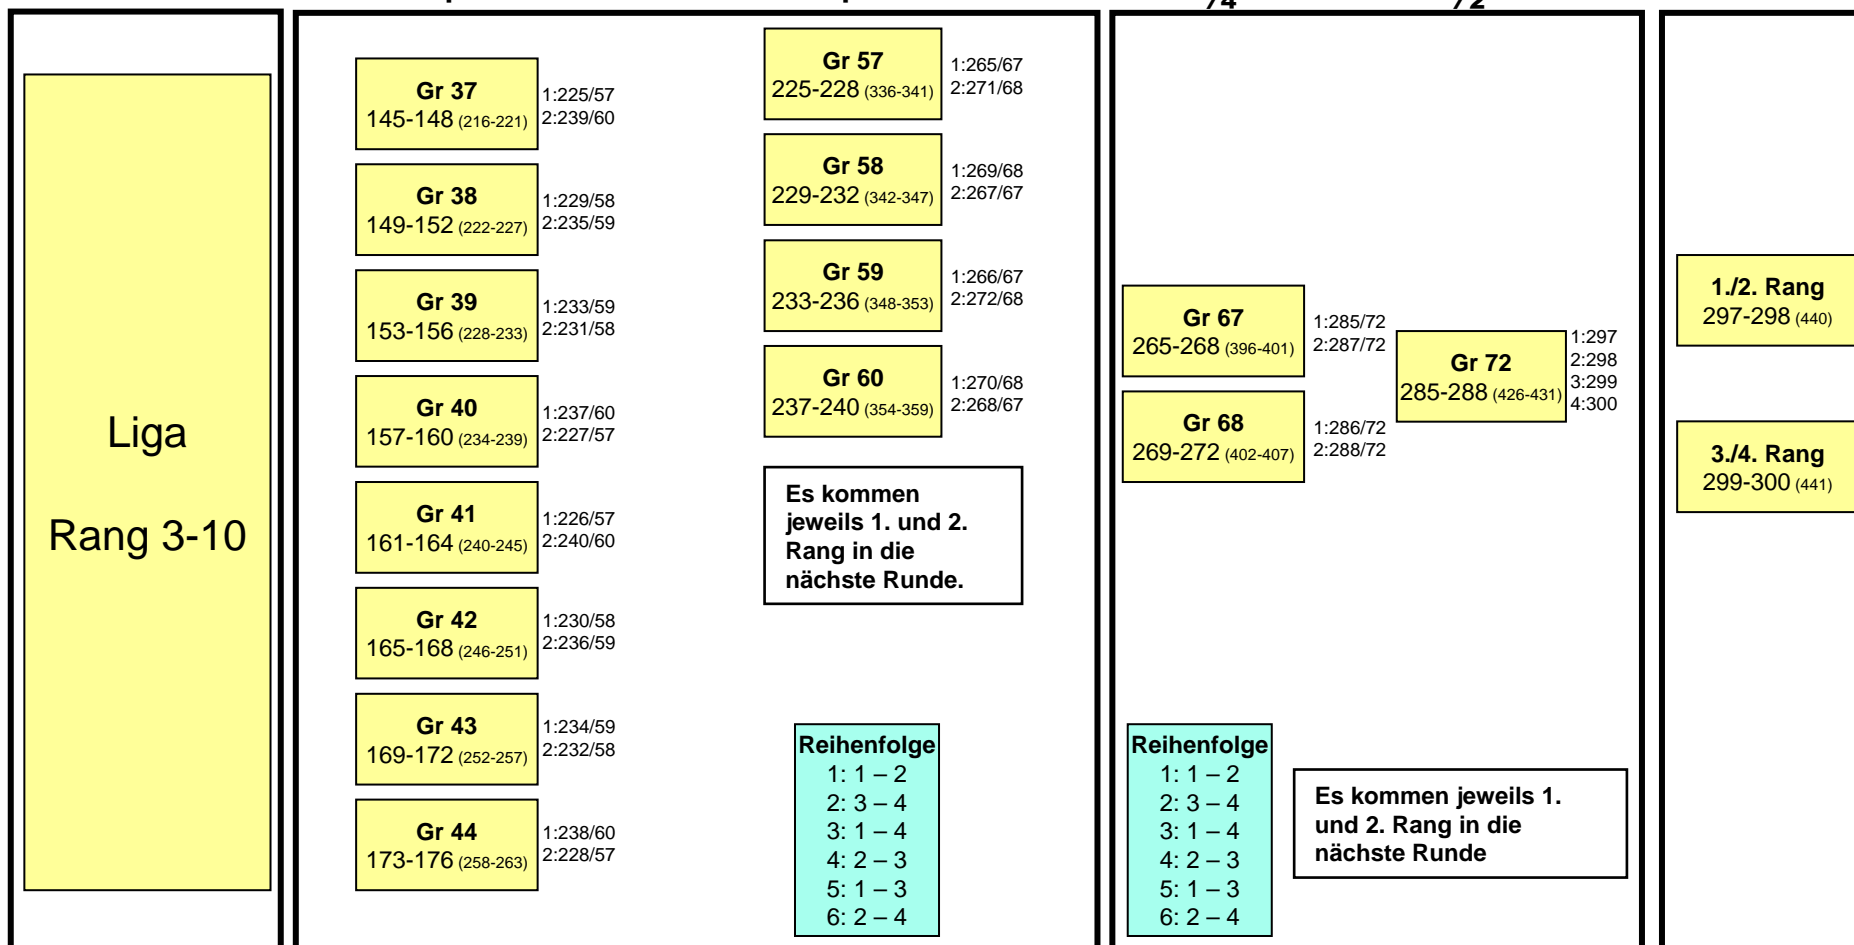

A-Liga Final

2016 Frauenfeld

Vorrunde
(Freitag)

Zwischenrunde
(Samstag)

Finalrunde
(Sonntag)

Final
(Sonntag)

Die Turnierleitung kann die Reihenfolge der Spiele ändern, wenn die Gruppenzusammenstellung dies notwendig macht

B-Liga Final

2016 Frauenfeld

Vorrunde
(Freitag)

Zwischenrunde
(Samstag)

Finalrunde
(Sonntag)

Final
(Sonntag)

Die Turnierleitung kann die Reihenfolge der Spiele ändern, wenn die Gruppenzusammenstellung dies notwendig macht

Top16

1/4

1/2

Liga
Rang 3-10

Gr 15
57-60 (84-89)
1:177/45
2:184/46

Gr 16
61-64 (90-95)
1:181/46
2:180/45

Gr 17
65-68 (96-101)
1:185/47
2:199/50

Gr 18
69-72 (102-107)
1:189/48
2:195/49