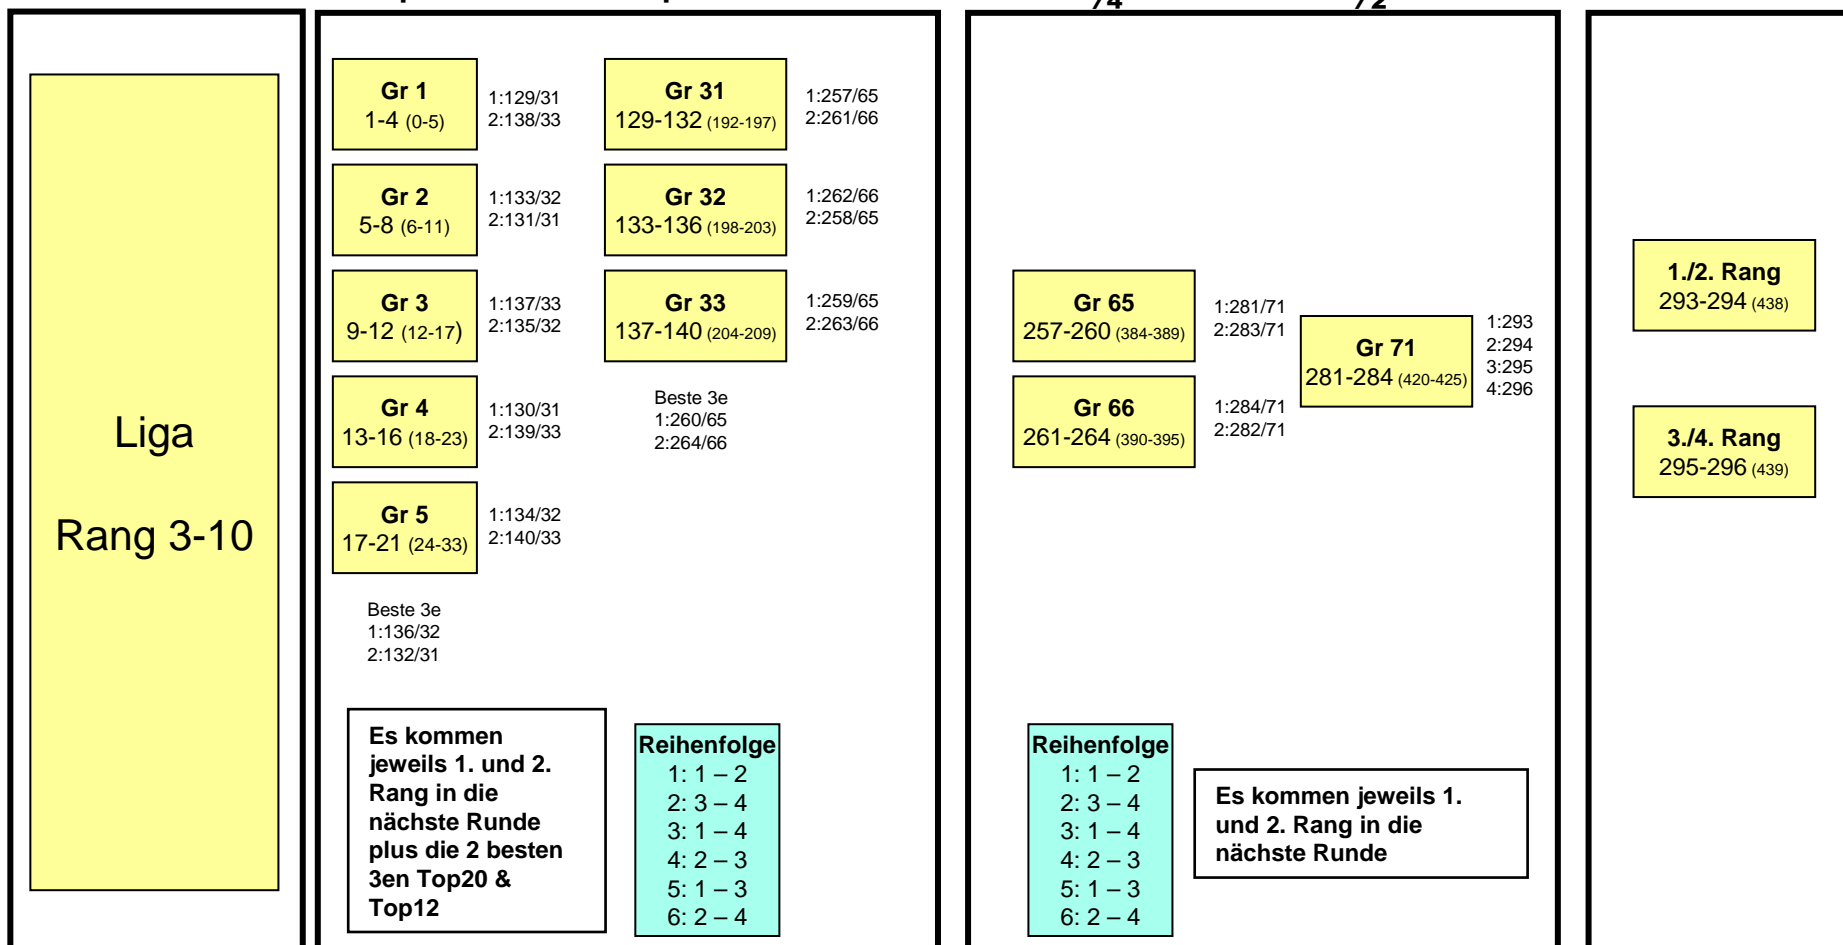

A-Liga Final

2016 Frauenfeld

Vorrunde
(Freitag)

Zwischenrunde
(Samstag)

Finalrunde
(Sonntag)

Final
(Sonntag)

Die Turnierleitung kann die Reihenfolge der Spiele ändern, wenn die Gruppenzusammenstellung dies notwendig macht

B-Liga Final

2016 Frauenfeld

Vorrunde
(Freitag)

Zwischenrunde
(Samstag)

Finalrunde
(Sonntag)

Final
(Sonntag)

Die Turnierleitung kann die Reihenfolge der Spiele ändern, wenn die Gruppenzusammenstellung dies notwendig macht