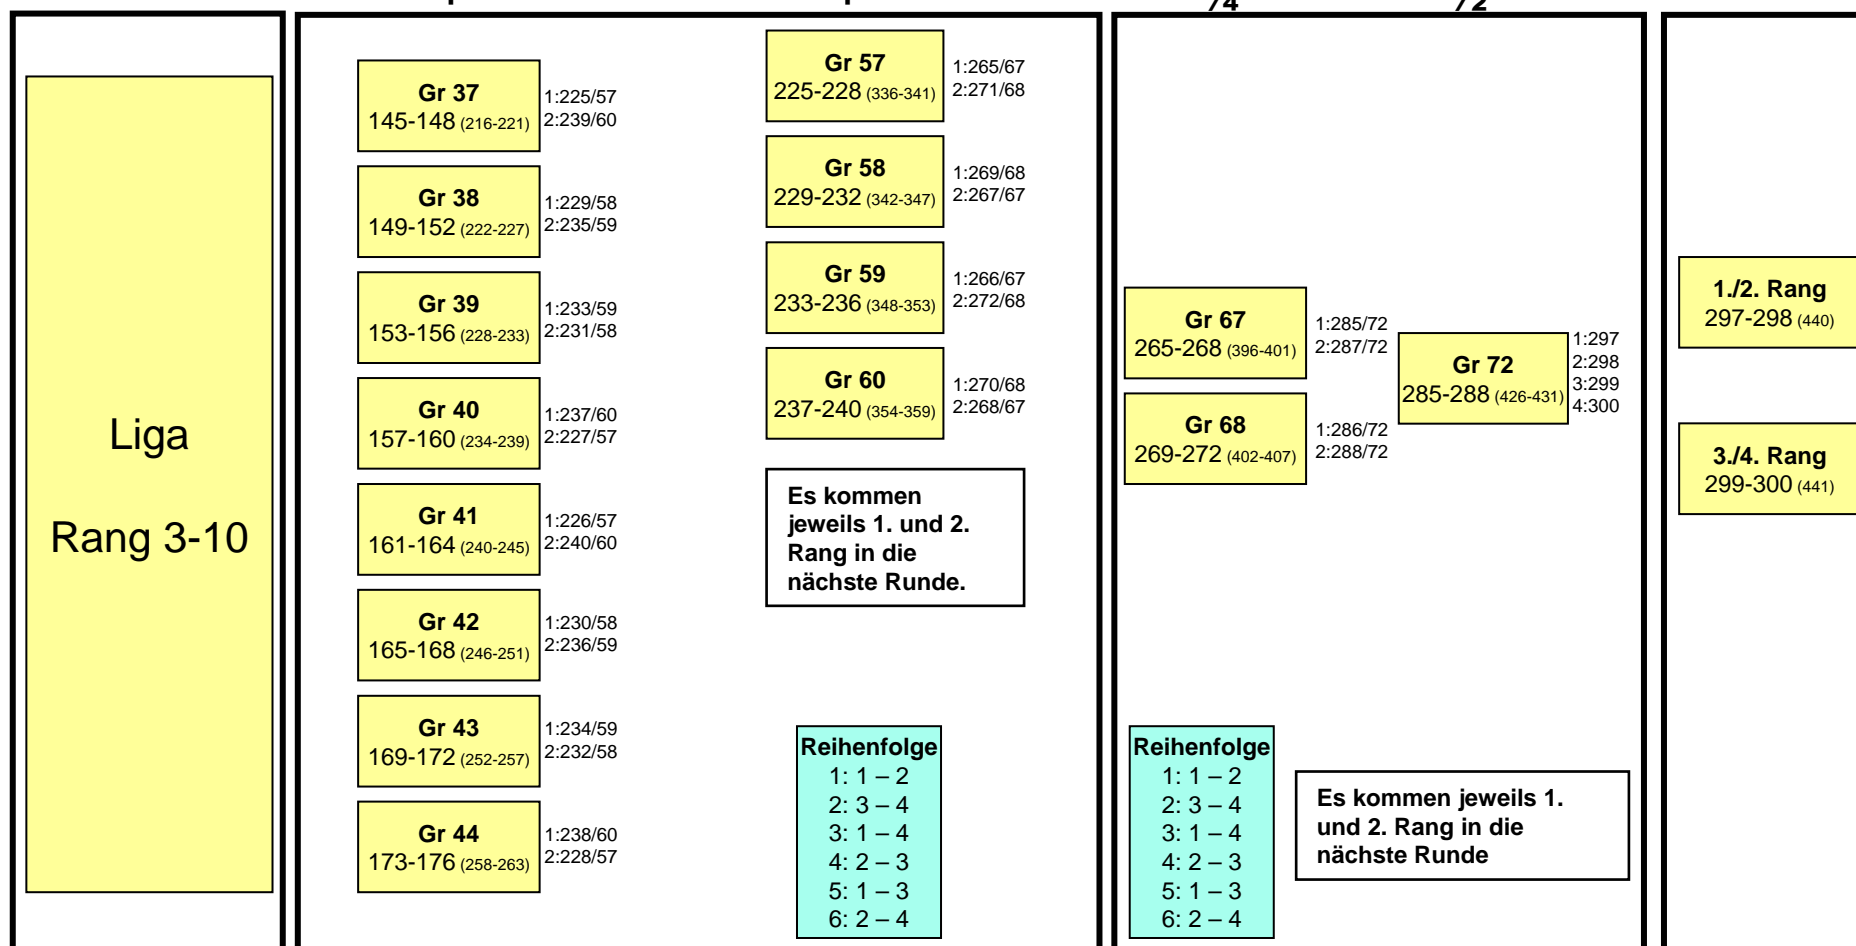

## 2014 Kreuzlingen

**Vorrunde**  
(Freitag)

**Zwischenrunde**  
(Samstag)

**Finalrunde**  
(Sonntag)

**Final**  
(Sonntag)

Die Turnierleitung kann die Reihenfolge der Spiele ändern, wenn die Gruppenzusammenstellung dies notwendig macht