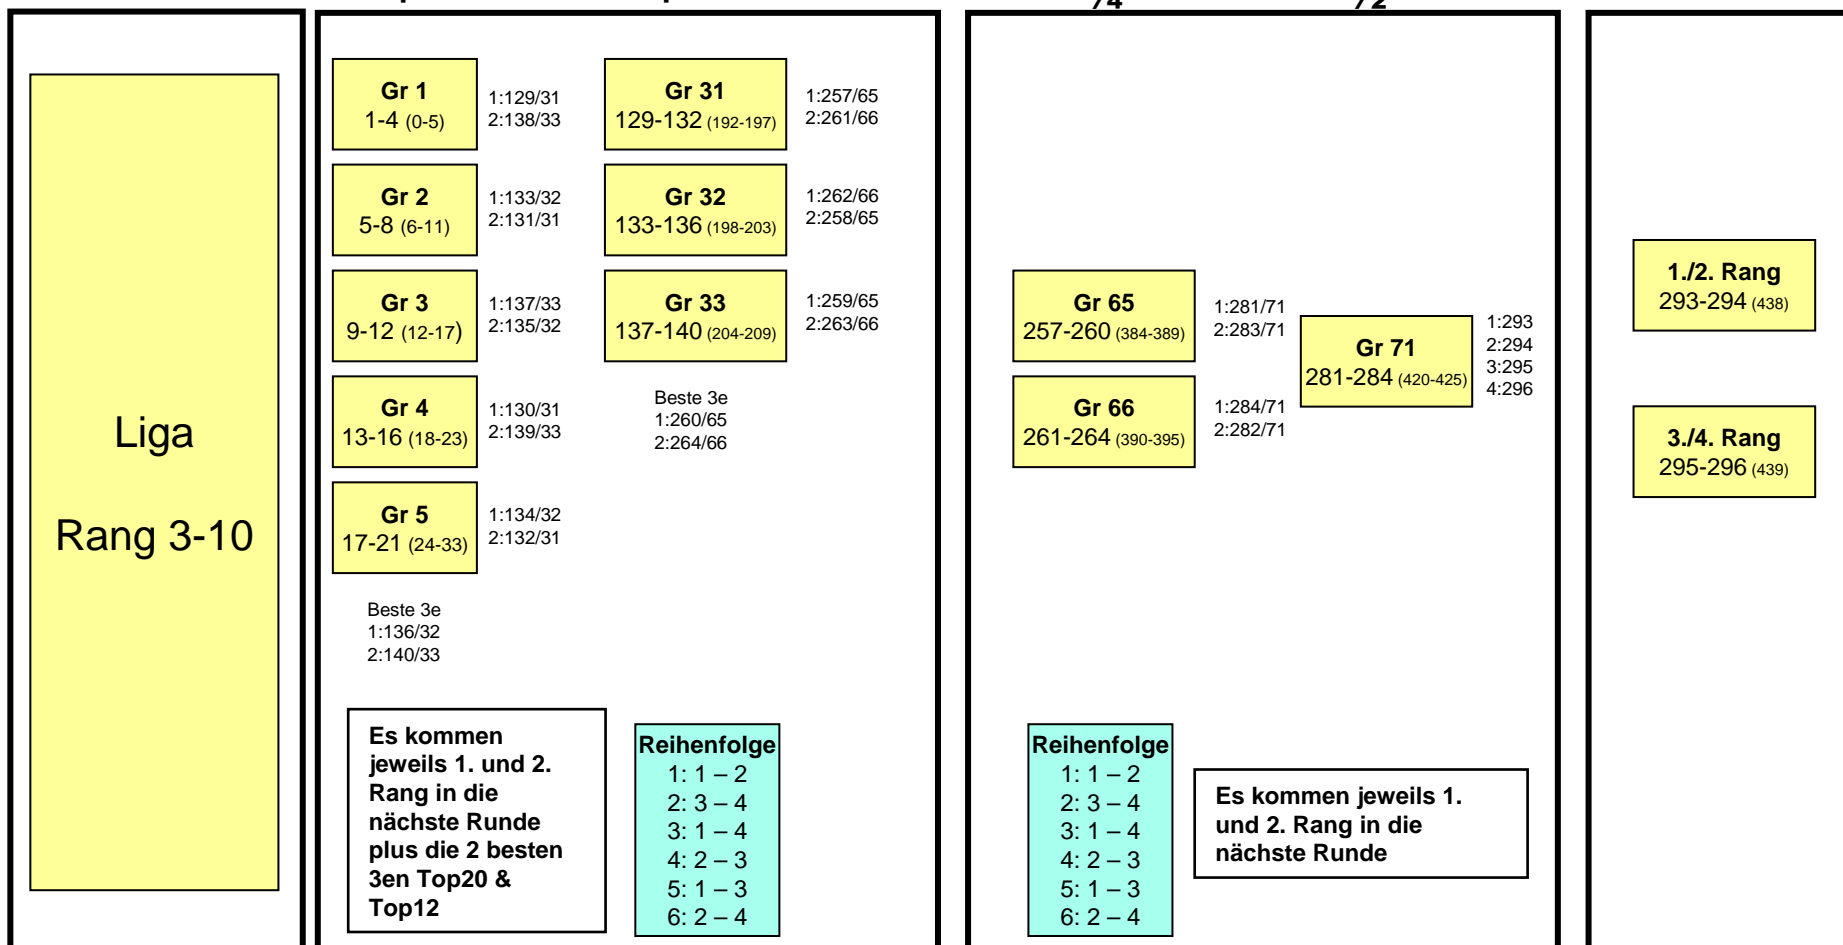

## 2014 Kreuzlingen

**Vorrunde**  
(Freitag)

**Zwischenrunde**  
(Samstag)

**Finalrunde**  
(Sonntag)

**Final**  
(Sonntag)

Die Turnierleitung kann die Reihenfolge der Spiele ändern, wenn die Gruppenzusammenstellung dies notwendig macht