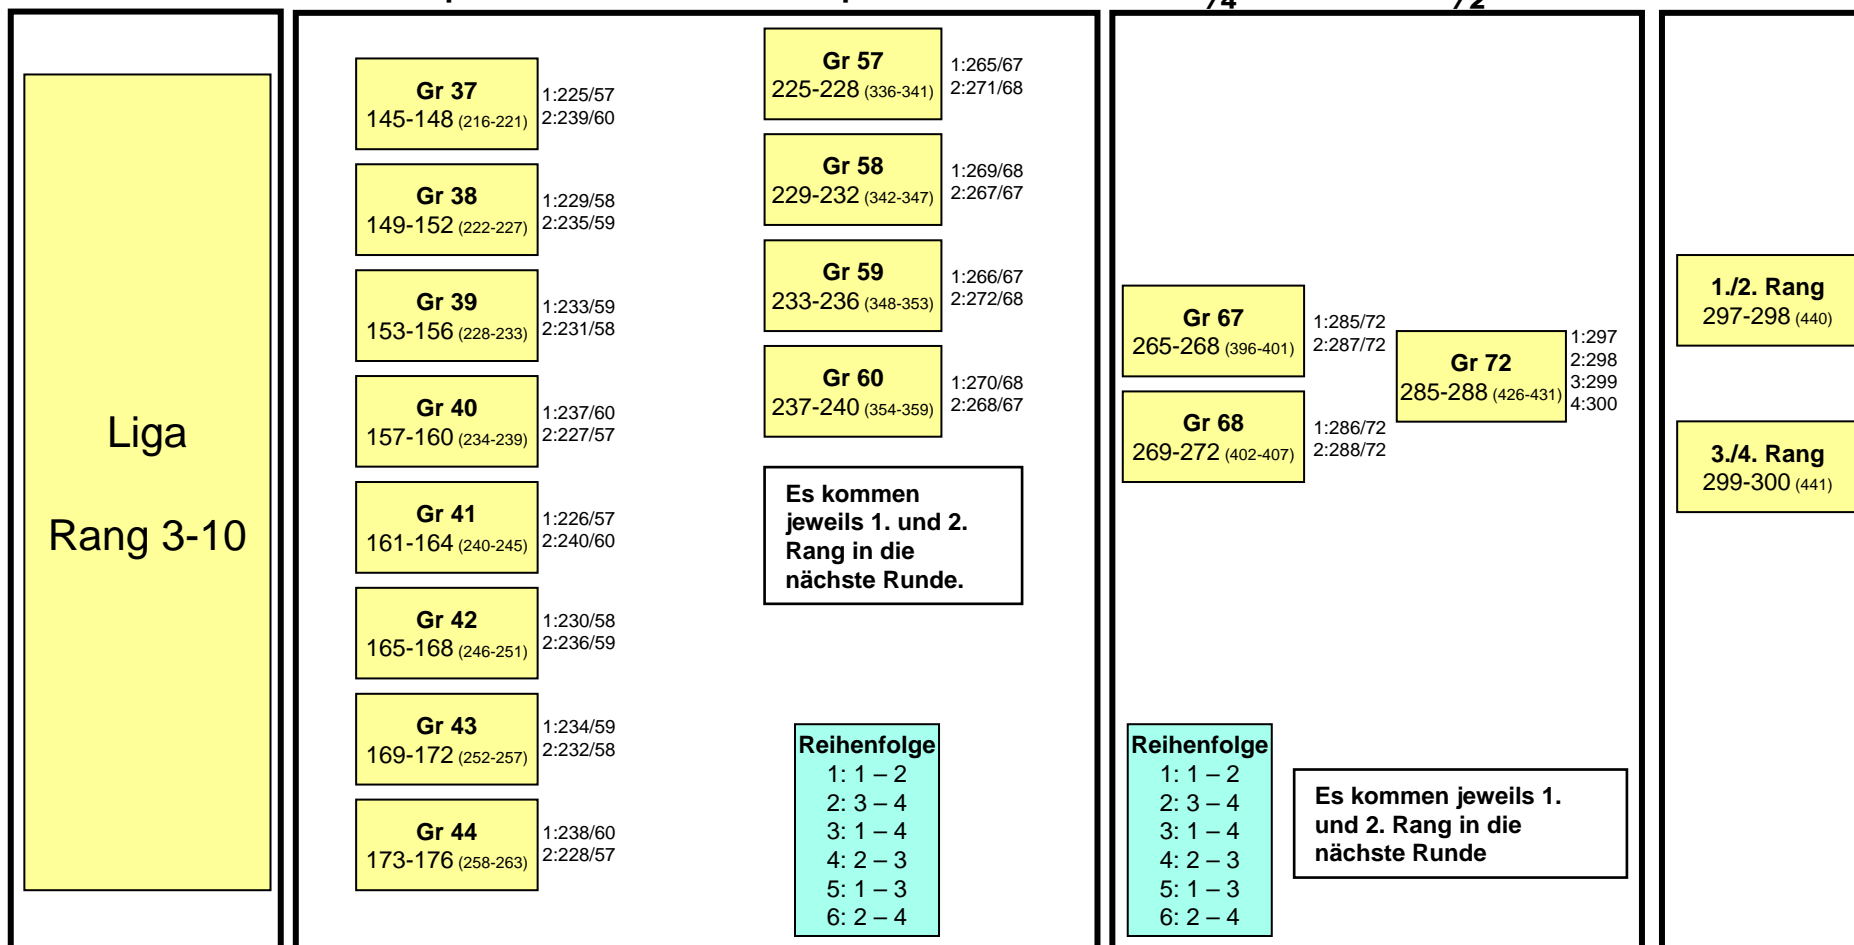

## 2013 Kreuzlingen

**Vorrunde**  
(Freitag)

**Zwischenrunde**  
(Samstag)

**Finalrunde**  
(Sonntag)

**Final**  
(Sonntag)

Die Turnierleitung kann die Reihenfolge der Spiele ändern, wenn die Gruppenzusammenstellung dies notwendig macht